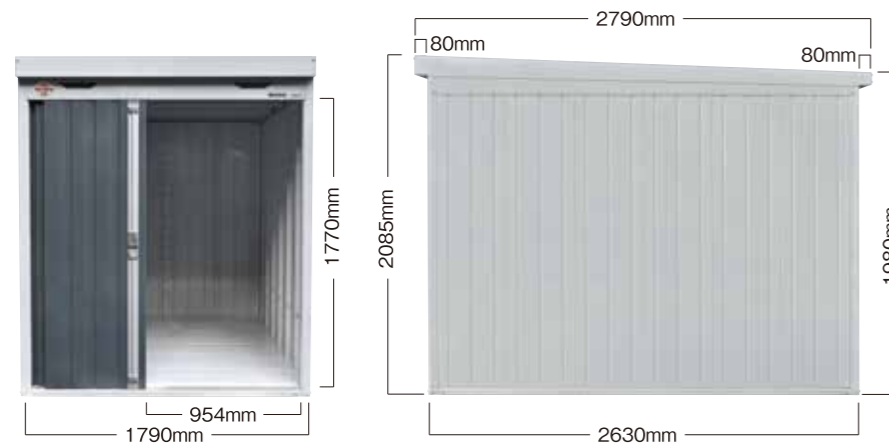

DFS-1826S 全体寸法図

※設置には、本体の寸法より、左右で10cm、後方で20cm程度の余裕をみてください。
前方はお客様の車両が入りやすい距離をご確認ください。(2m以上は必要です。)
高さはブロック分(10cm~15cm)余裕が必要です。